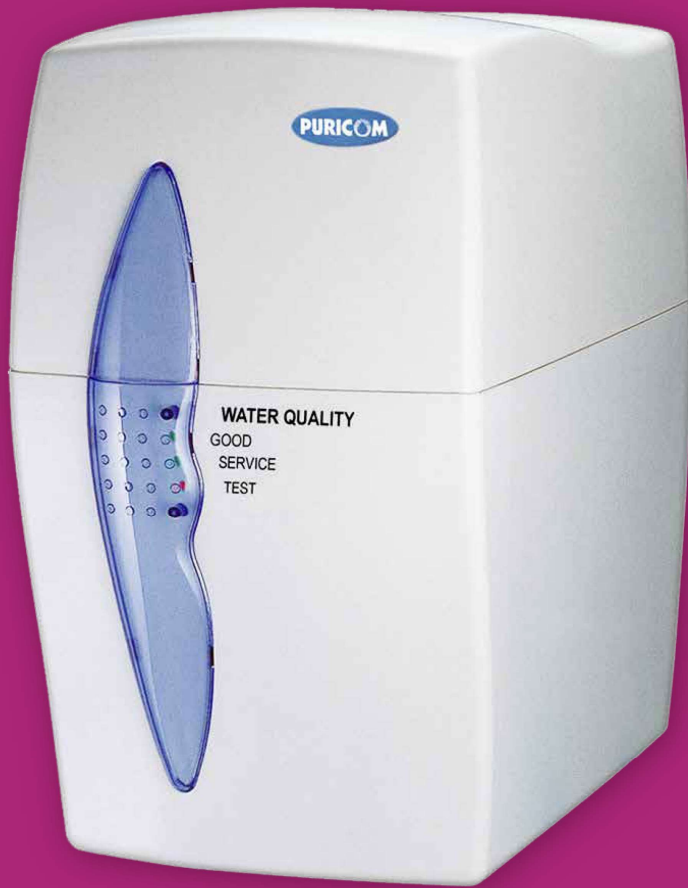

家居系统

规格

产品编号	CQB
体积[毫米]	[阔]260 x [深]440 x [高]440
水缸容量	8.3 升
生产量	每天75 加仑 [每天284 升]

厨下式过滤系列

CQB

Mind Body